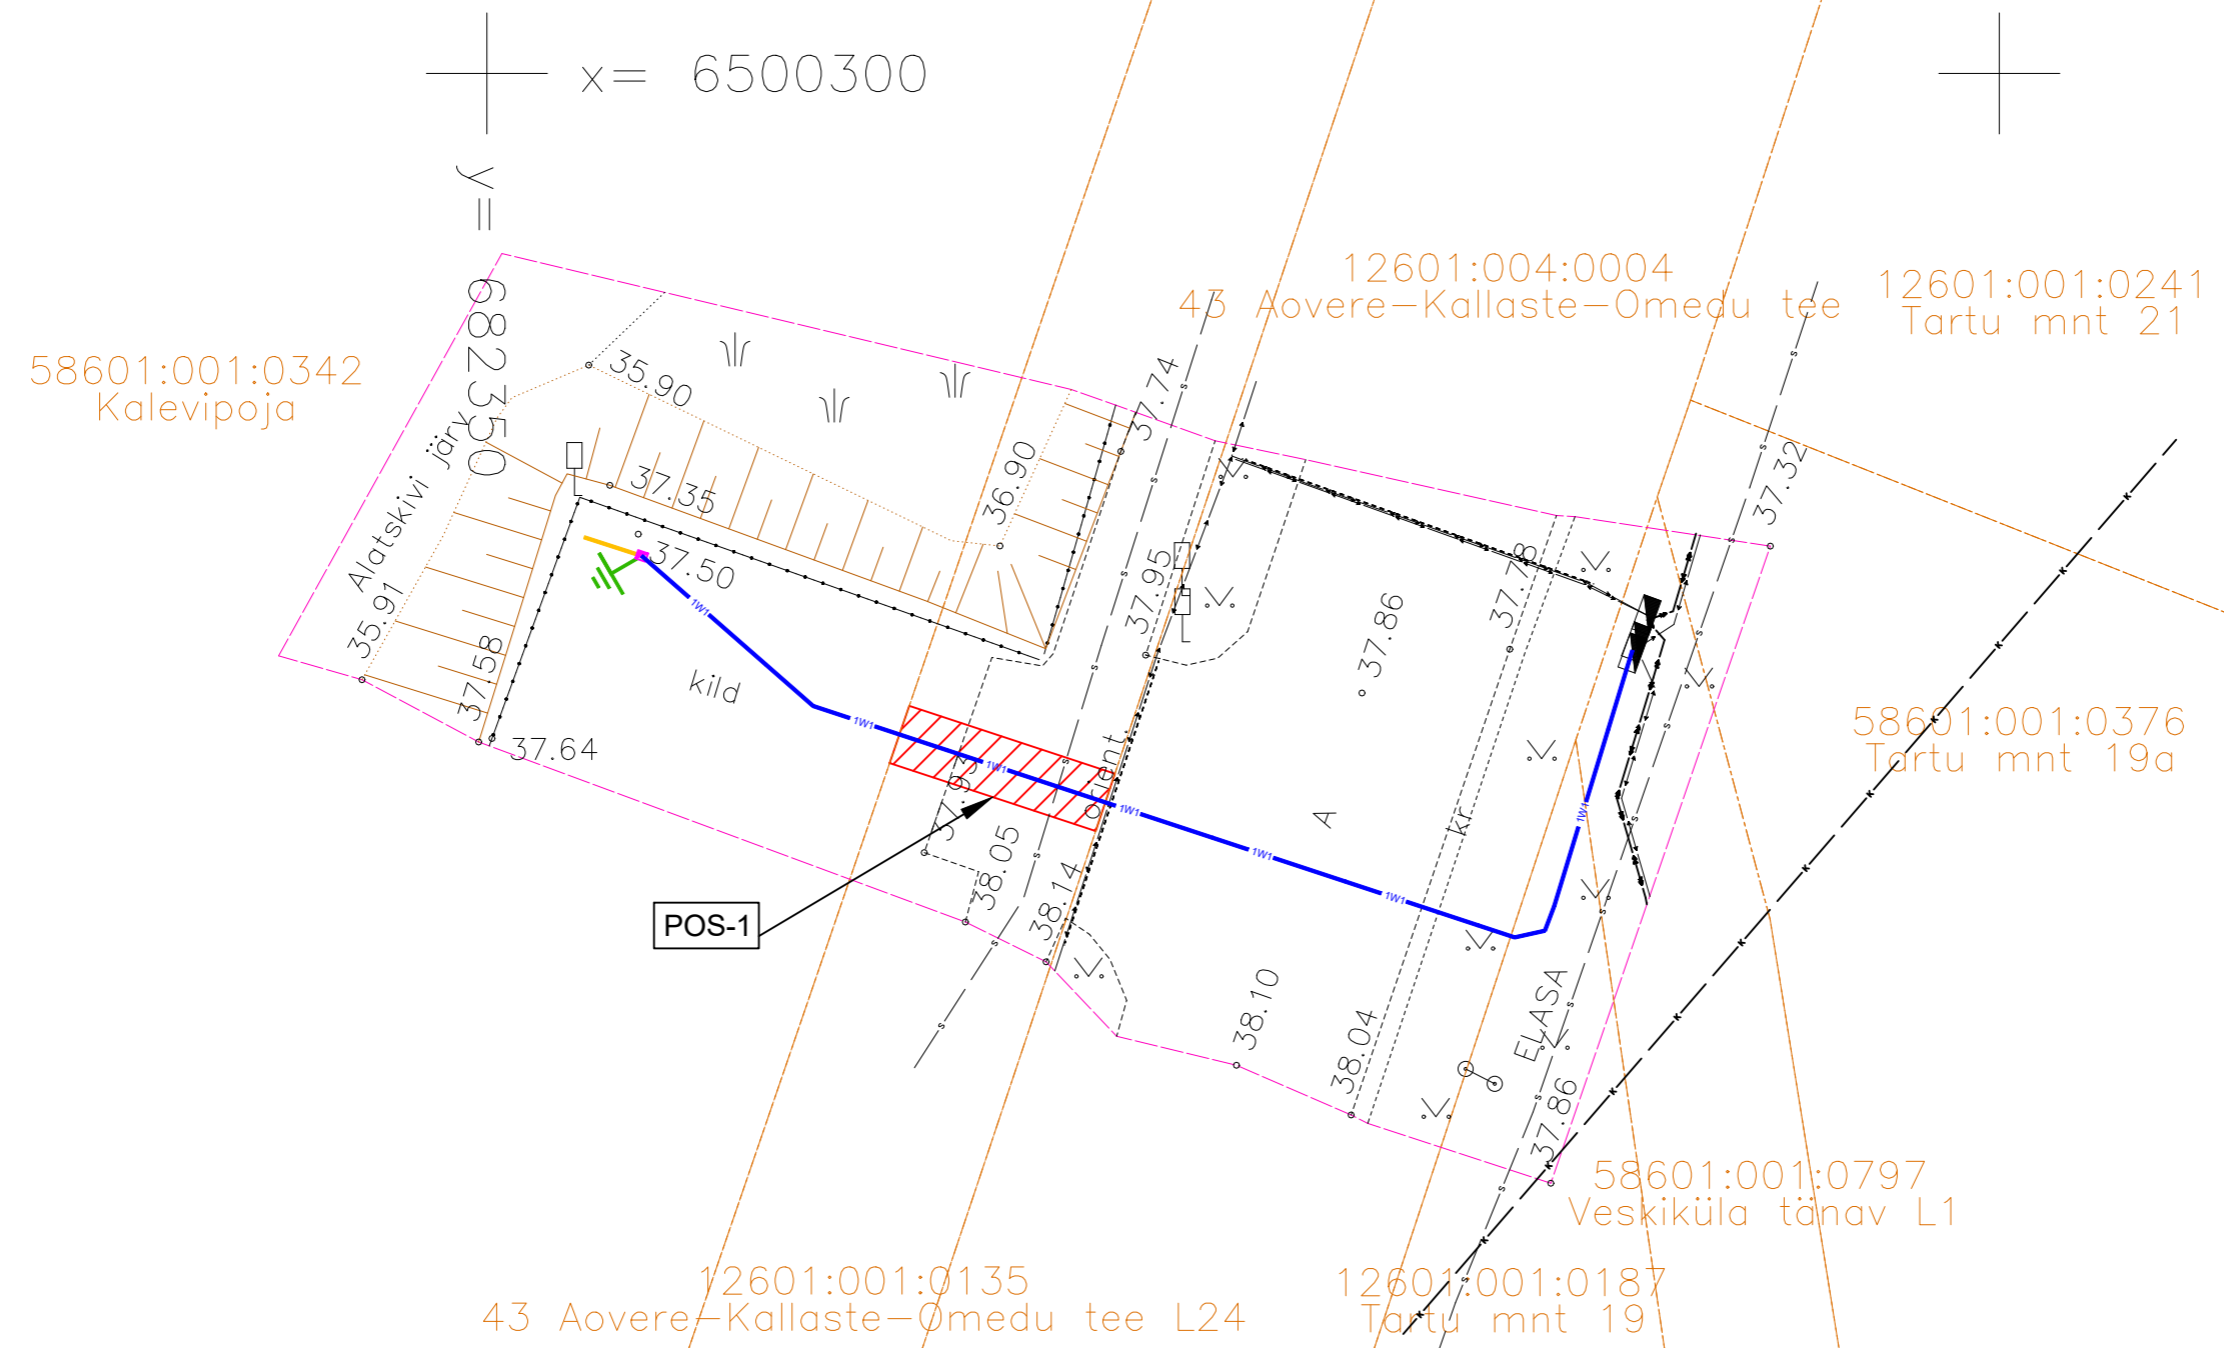

Filename: LC3474-02.dwg Plotted: kolmapäev, 9. aprill 2025 16:47:04 Plot Device: DWG To PDF.pc5 Plotted by: Kartau Marleen

Pos nr (plaanil)	Kinnistu registriosa number	Katastriüksuse tunnus, nimetus	IKÕ ala pindala m ²	Rajatis
1	5449250	12601:001:0135 43 Aovere-Kallaste-Omedu tee L24	14 m ²	0,4 kV maakaabel

TINGMÄRGID

- Kinnistu piir
- Proj. 0,4 kV maakaabel kaablikaitsetorus
- POS-NR IKÕ seadmise ala positsiooni number
- IKÕ seadmise ala maakaabli rajamiseks
- Projekteeritava maakaabli pikkus 7 m

Tellijaja: elektrolevi		enersense		Address: Lootuse tn 6 Össu küla Kambja vald Tartumaa 61713	Kuupäev: 09.04.2025
Töö nimetus: Kalevipoja kinnistu liitumine madalpingel, Alatskivi alevik, Peipsiääre vald, Tartu maakond.		Reg nr: 11445550 Telefon: 5834 6146 e-mail: marleen.kartau@enersense.com		Töö nr: LC3474	
Joonise nimetus: ISIKLIKU KASUTUSÕIGUSE SEADMISE PLAAN		Projekteerija: Marleen Kartau		Joonise nr: LC3474-02	
		Kontrollija: Siim Holtmann		Mõõtkava: M 1:250	
				Muudatus: Ver 1	